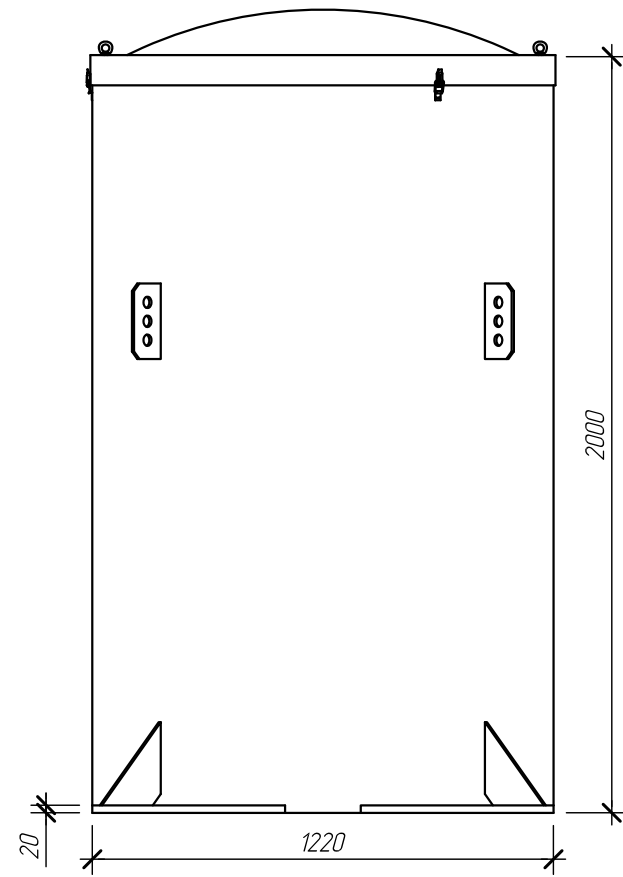

Вид спереди

A-A (1:20)

Вид сверху

Alta Kesson «Tun DS» 2000 V2.1.2						Операция		
Изм.	Кол. уч.	Лист	№ док.	Подпись	Дата	Лист	Листов	расс.
Выполнил		Плешаков А.Ю.			17.07.18	ГЧ		
Проверил		Плешаков А.Ю.			17.07.18			
Заказчик								
Отв. менеджер								

Вид сверху М 1:20, Вид спереди М 1:20,
Разрез А-А М 1:20

Компания Alta Group