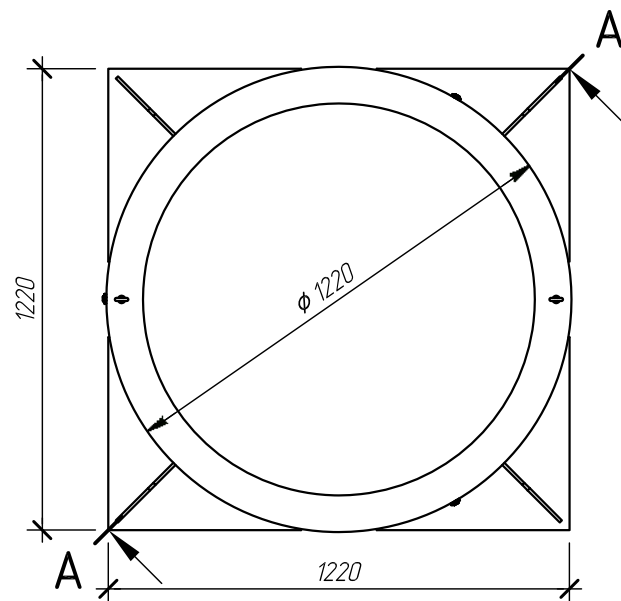

Вид спереди

A-A (1:20)

Вид сверху

Alta Kesson «Tun DS» 2000 V2.1.2						Операция		
Изм.	Кол. уч.	Лист	№ док.	Подпись	Дата	Лист	Листов	расс.
Выполнил		Плешаков А.Ю.			17.07.18	ГЧ		
Проверил		Плешаков А.Ю.			17.07.18			
Заказчик								
Отв. менеджер								

Вид сверху М 1:20, Вид спереди М 1:20,
Разрез А-А М 1:20

Компания Alta Group