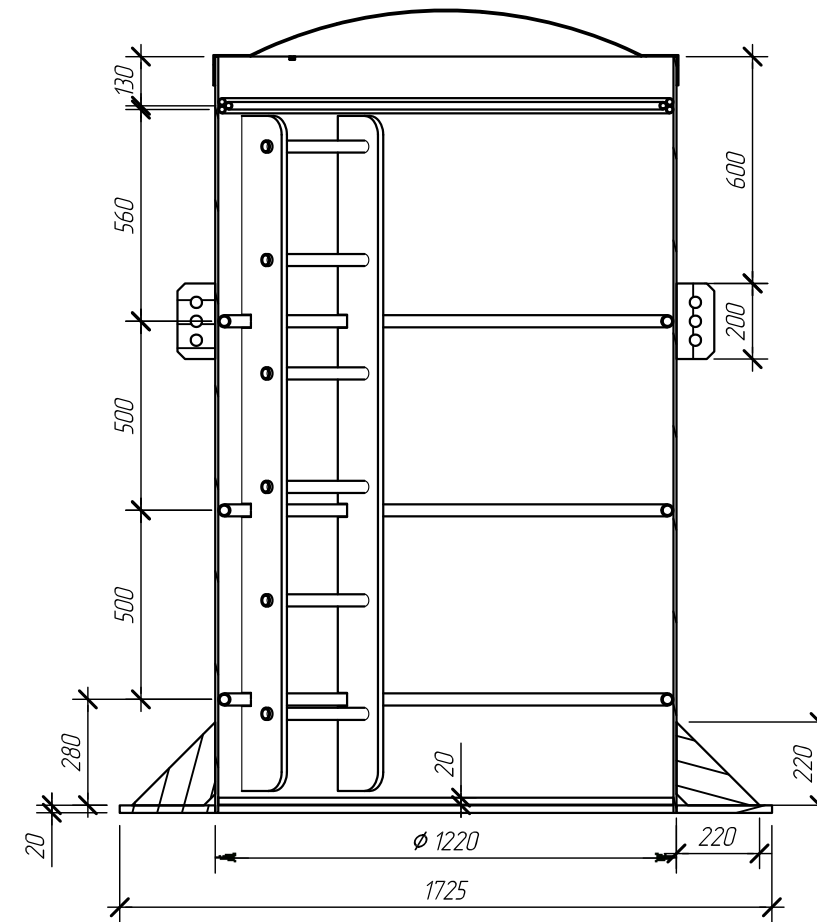

Вид спереди

A-A (1:20)

Вид сверху

Alta Kesson «Tun DS» 2000 V2.1.2						Операция		
Изм.	Кол. уч.	Лист	№ док.	Подпись	Дата	Лист	Листов	расс.
Выполнил		Плешаков А.Ю.			17.07.18	ГЧ		
Проверил		Плешаков А.Ю.			17.07.18			
Заказчик								
Отв. менеджер								

Вид сверху М 1:20, Вид спереди М 1:20,
Разрез А-А М 1:20

Компания Alta Group