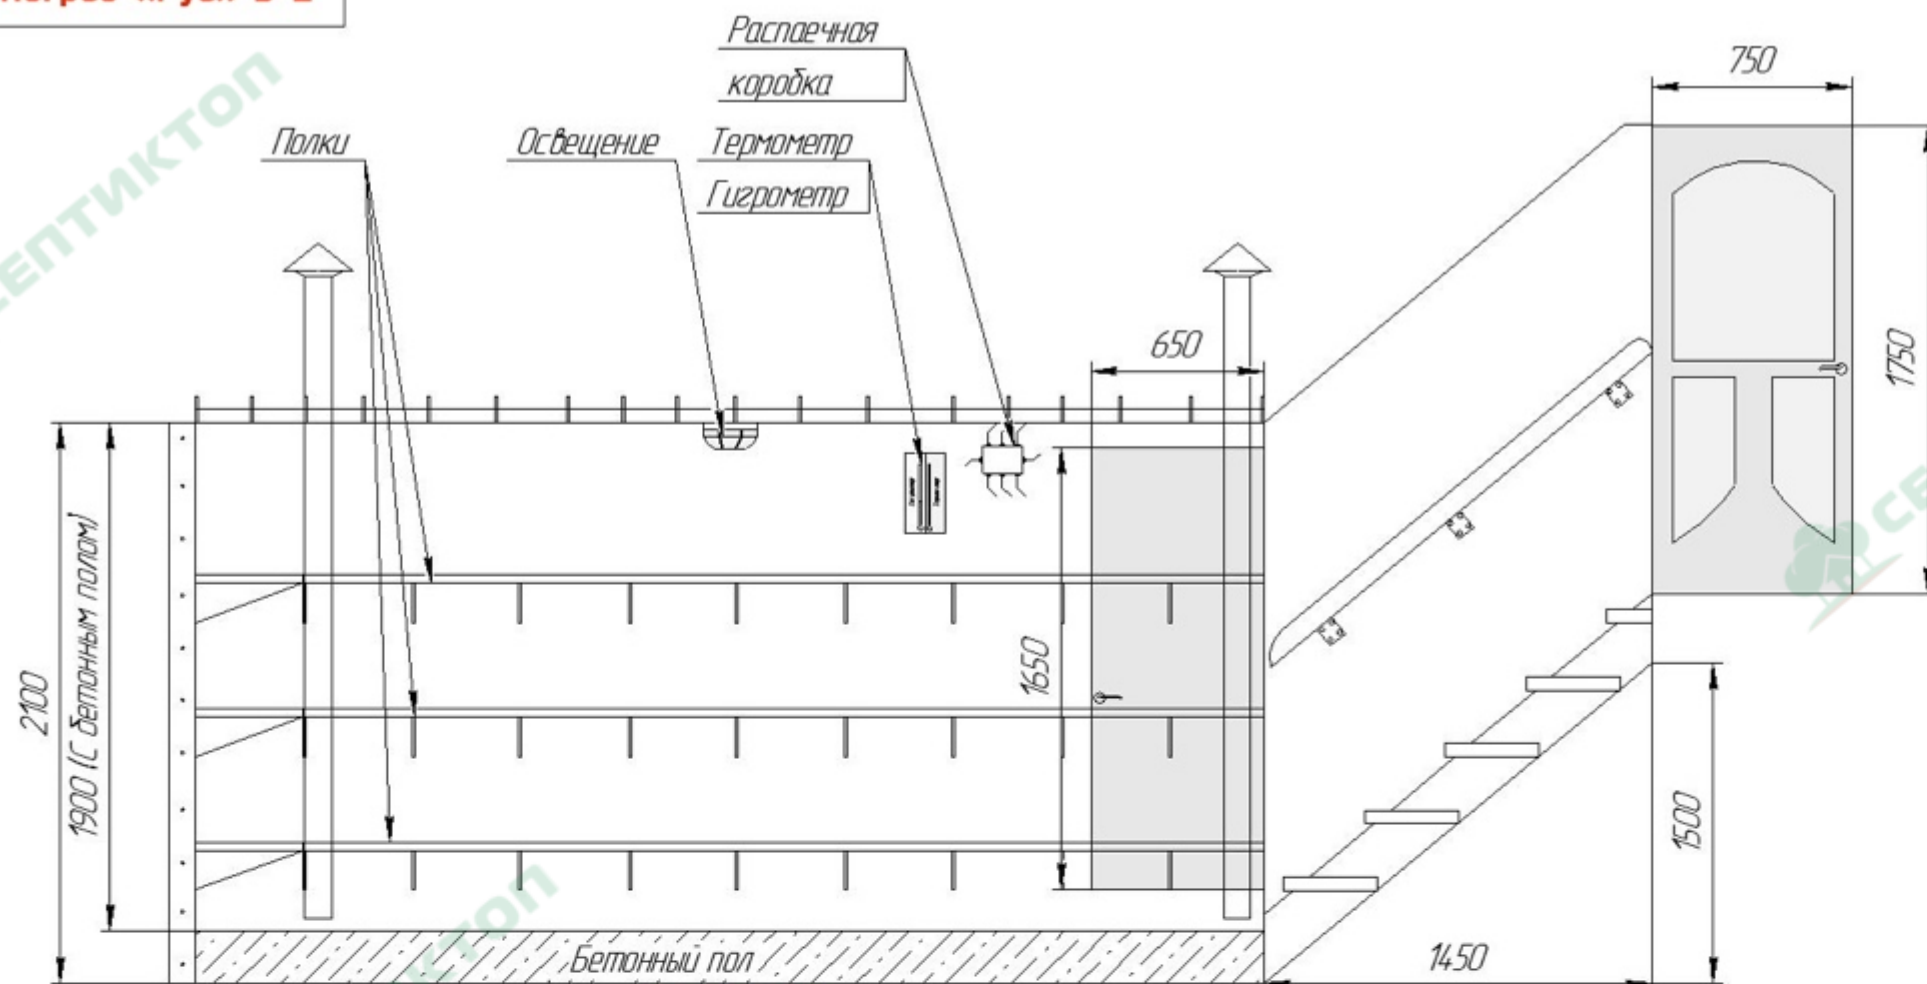

Погреб «Рус» Б-2

вид сбоку

вид сверху

				СЕПТИКТОП.РФ		
Изм.	Лист	№ докум.	Подп.	Дата	Лист	Масса
Разраб.						Масштаб
Проб.						1:1
Т.контр.					Лист	Листов
Н.контр.						1
Утв.						

Погреб с лестницей