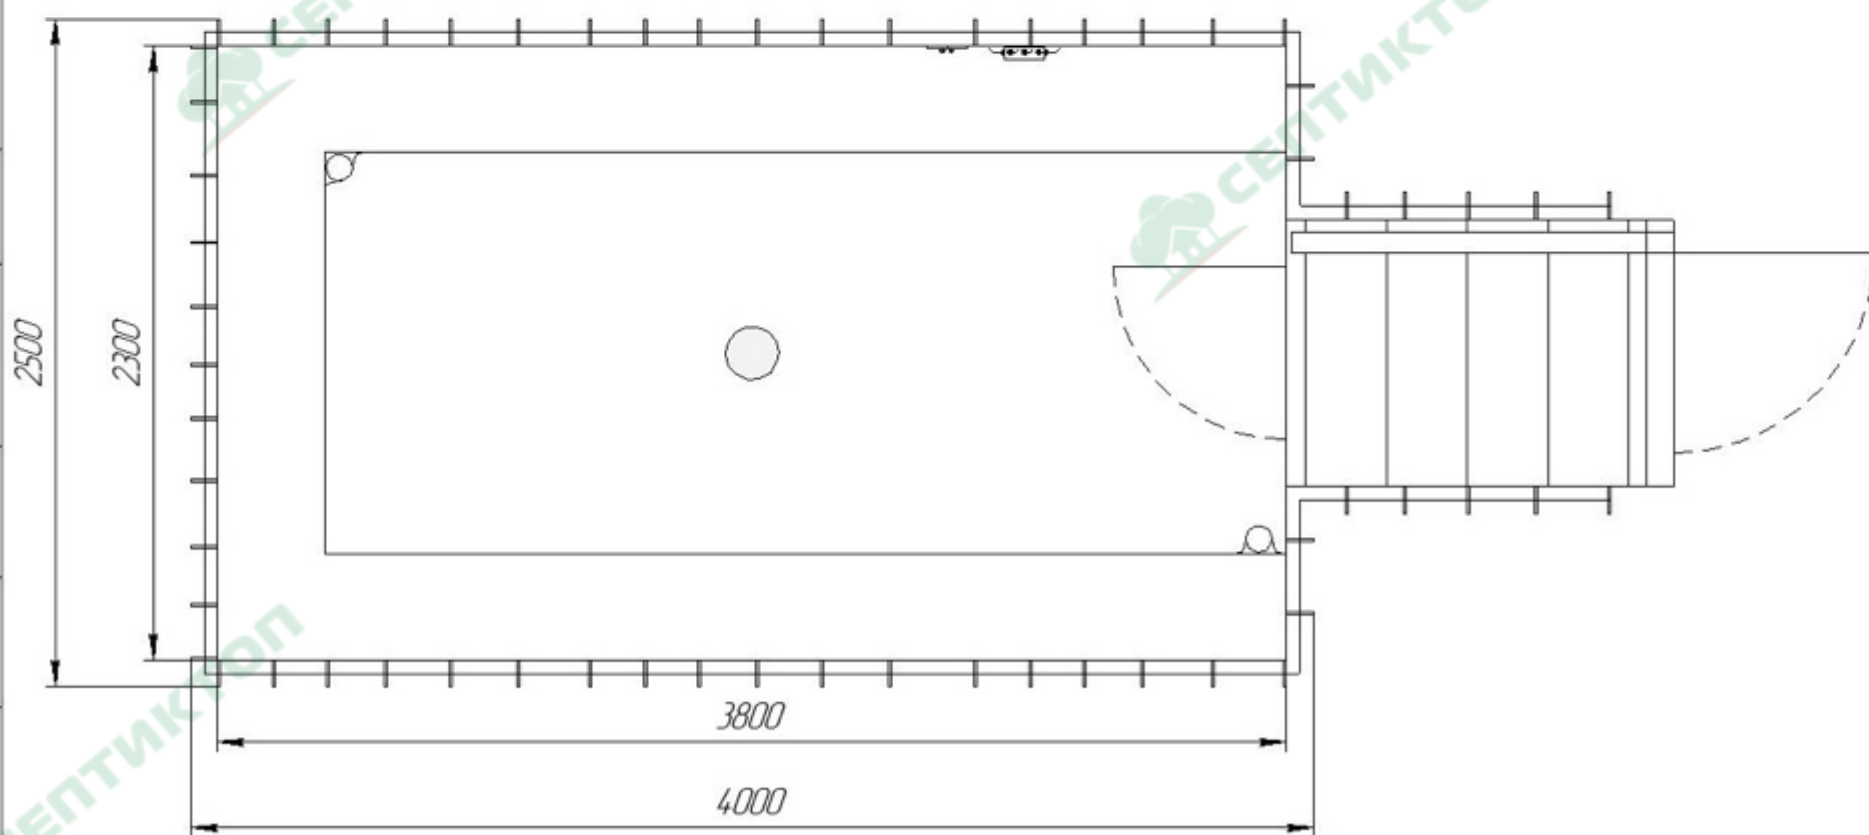

Погреб «Рус» Б-2

вид сбоку

вид сверху

				СЕПТИКТОП.РФ		
Изм.	Лист	№ докум.	Подп.	Дата	Лист	Масса
Разраб.						Масштаб
Проб.						1:1
Т.контр.					Лист	Листов
Н.контр.						1
Утв.						

Погреб с лестницей